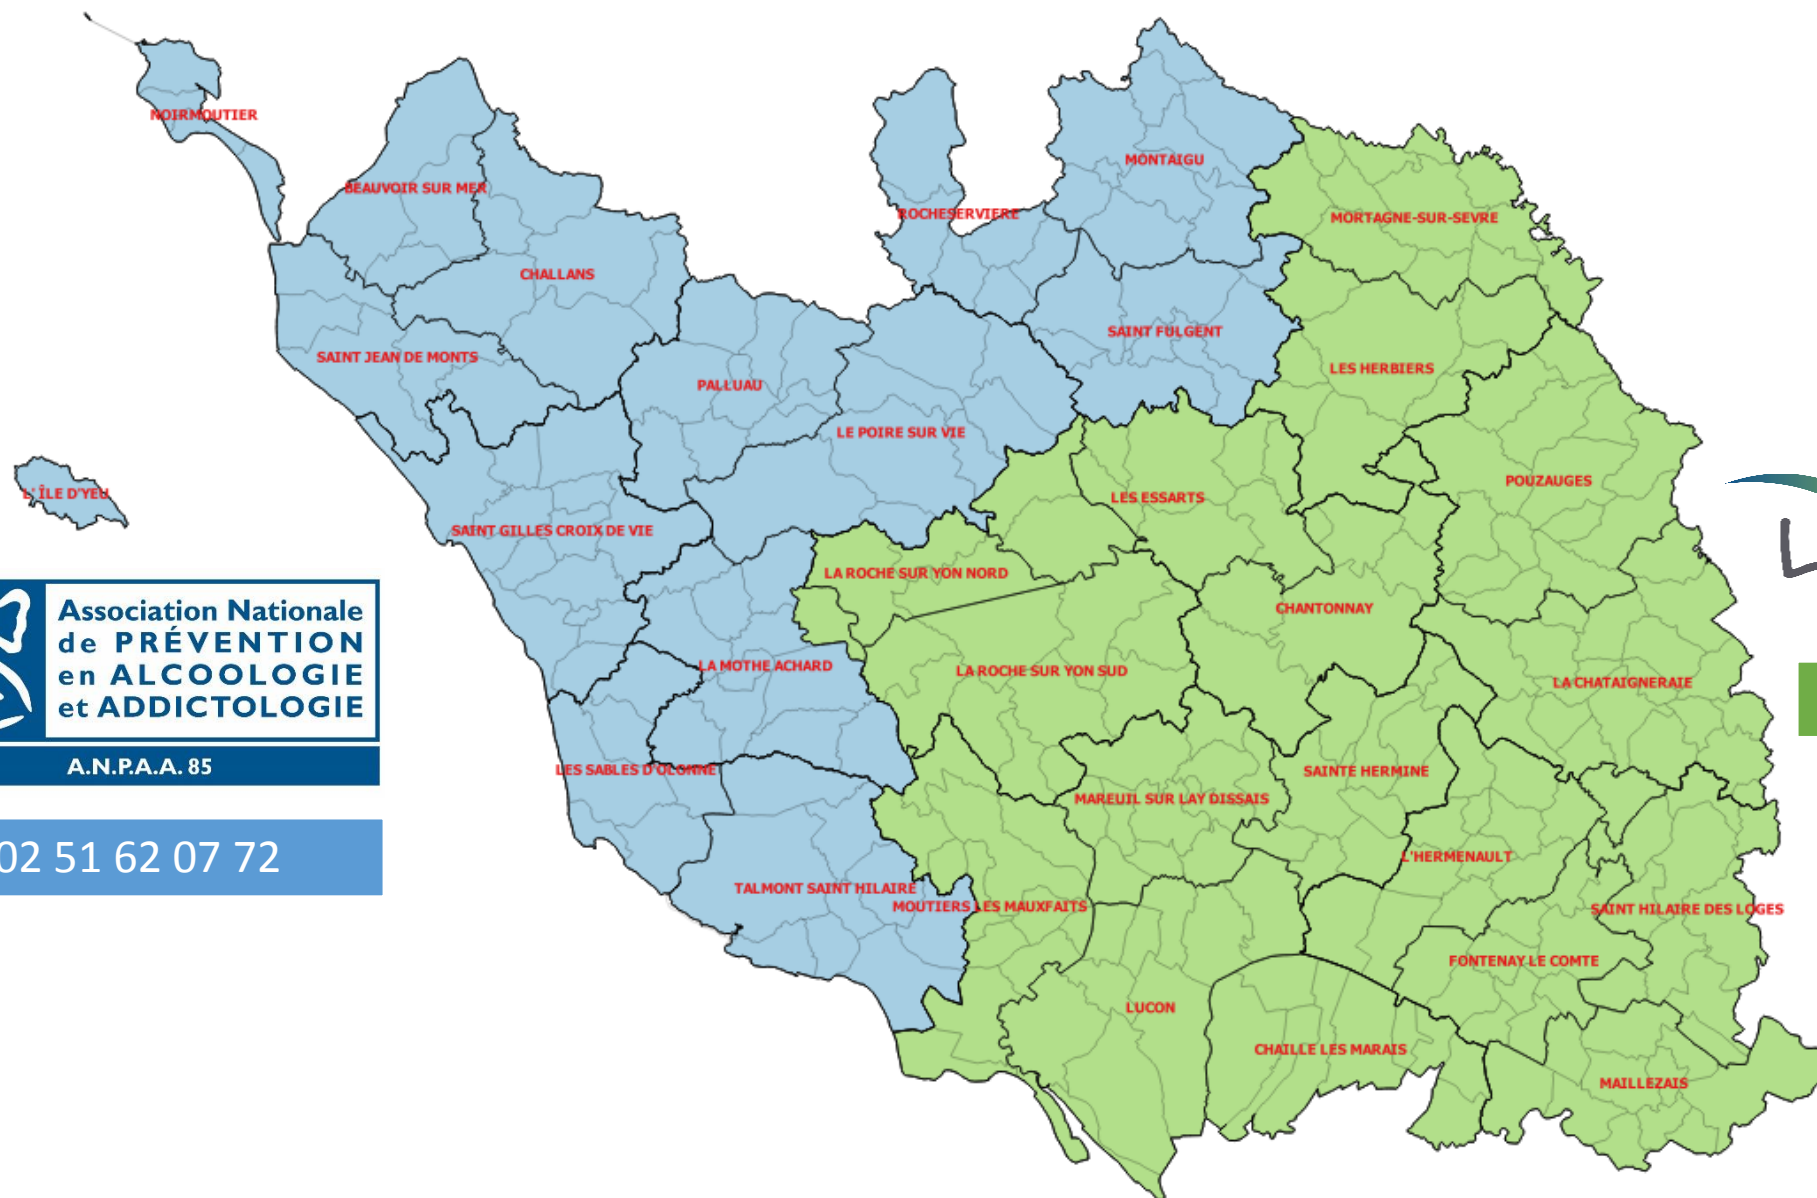

Organisation territoriale des CSAPA

02 51 62 07 72

La Métairie
Soin Prévention Formation

02 51 05 23 39

Répartition des communes par territoires d'action des CSAPA

CSAPA A.N.P.A.A.85

AIGUILLON-S/-VIE (L')
 AIZENAY
 APREMONT
 AVRILLE
 BARBATRE
 BARRE-DE-MONTS (LA)
 BAZOGES-EN-PAILLERS
 BEAUFOU
 BEAULIEU-S/S-LA-ROCHE
 BEAUVOIR-S/-MER
 BELLEVILLE-S/-VIE
 BERNARD (LE)
 BERNARDIERE (LA)
 BOIS-DE-CENE
 BOISSIERE-DE-MONTAIGU (LA)
 BOUFFERE
 BOUIN
 BREM-S/-MER
 BRETIGNOLLES-S/-MER
 BROUZILS (L')
 BRUFFIERE (LA)
 CHAIZE-GIRAUD (LA)
 CHALLANS
 CHAPELLE-ACHARD (LA)
 CHAPELLE-HERMIER (LA)
 CHAPELLE-PALLUAU (LA)
 CHATEAU-D'OLONNE
 CHATEAUNEUF
 CHAUCHE
 CHAVAGNES-EN-PAILLERS
 COEX
 COMMEQUIERS
 COPECHAGNIERE (LA)
 CUGAND
 EPINE (L')
 FALLERON
 FENOUIILLER (LE)
 FROIDFOND
 GARNACHE (LA)
 GENETOUZE (LA)
 GIROUARD (LE)
 GIVRAND
 GRAND'LANDES
 GROSBREUIL
 GUERINIERE (LA)
 GUYONNIERE (LA)
 HERBERGEMENT (L')

ST-MARTIN-DES-FONTAINES
 ST-MARTIN-DES-NOYERS
 ST-MARTIN-LARS-EN-STE-H.
 ST-MARTIN-DES-TILLEULS
 ST-MAURICE-DES-NOUES
 ST-MAURICE-LE-GIRARD
 ST-MESMIN
 ST-MICHEL-EN-L'HERM
 ST-MICHEL-LE-CLOUCQ
 ST-MICHEL-MONT-MERCURE
 ST-PAUL-EN-PAREDS
 ST-PIERRE-DU-CHEMIN
 ST-PIERRE-LE-VIEUX
 ST-PROUANT
 ST-SIGISMOND
 ST-SULPICE-EN-PAREDS
 ST-VALERIEN
 ST-VINCENT-STERLANGES
 ST-VINCENT-SUR-GRAON
 STE-CECILE
 STE-FLORENCE
 STE-GEMME-LA-PLAINE
 STE-HERMINE
 STE-PEXINE
 STE-RADEGONDE-DES-NOYERS
 SERIGNE
 SIGOURNAIS
 TABLIER (LE)
 TAILLEE (LA)
 TALLUD-SAINTE-GEMME
 TARDIERE (LA)
 THIRE
 THORIGNY
 THOUARSAIS-BOUILDROUX
 TIFFAUGES
 TRANCHE-S/-MER (LA)
 TREIZE-VENTS
 TRIAIZE
 VELLUIRE
 VENANSULT
 VENDRENNES
 VERRIE (LA)
 VIX
 VOUILLE-LES-MARAIS
 VOUVANT
 XANTON-CHASSENON